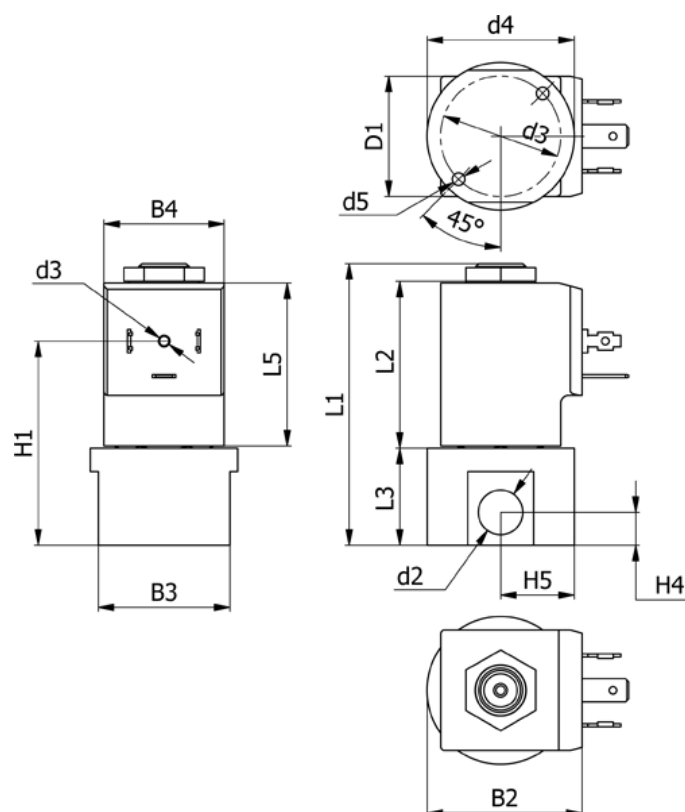

Varenummer: 588Q3C630SB0471
 Beskrivelse: Magnetventil type Q3C630.SB0.471 3/2 NC
 24 VDC dyse 3,0 hus i Rustfast AISI 303 Portstr. G1/4"

Mål

B2 = 40	H1 = 52.5	Ventilfunktion = 3/2 NC
B3 = 34	H4 = 8.5	
B4 = 31	H5 = 19	
d2 = G1/4"	L1 = 72.6	
d3 = M3x4	L3 = 25	
d4 = 31	L5 = 42.5	
d5 = M4x8	Lysning = 3.0	
Flow = 3.5	Spænding = 24 VDC	